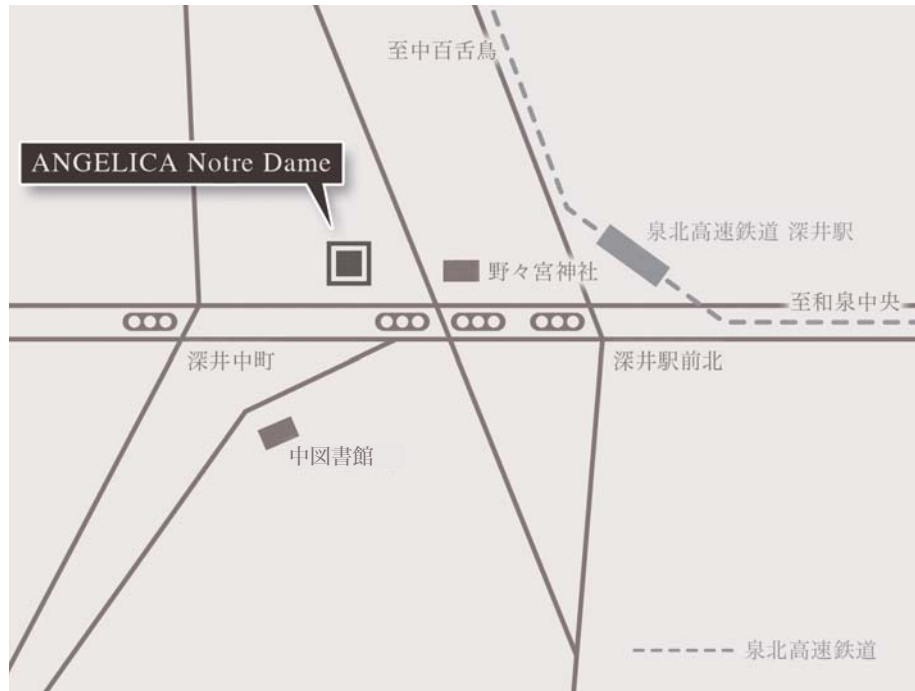

★★★★★
FIVESTAR WEDDING

ANGELICA Notre Dame

大阪府堺市中区
深井清水町1351-3
TEL 072-277-8014

会場案内

【飛行機でお越しの場合】

関西国際空港から連絡バス→和泉中央駅前下車し徒歩→和泉中央駅から泉北高速鉄道→深井。

【最寄りの新幹線の駅から】

新大阪駅から大阪市営地下鉄・御堂筋線→なかもずから徒歩→中百舌鳥駅から泉北高速鉄道→深井。

【車でお越しの場合】

- ① 阪和自動車道の堺ICから府道61号線を約400m→平井大橋を右折し府道36号線を約2km→東八田2号線を左折し府道34号線の高架を上がる→道なりで高架を降りて2つ目の信号「深井中町」をUターン→高架を上げらずに側道を直進。
- ② 阪神高速道路の出島出口を降りて道なり400m→4号湾岸線「臨海石津町」を左折→大阪方面より泉北1号線を5km直進→高架を上げらずに側道を直進。
- ③ 阪神高速道路の石津出口を降りて道なり200m→4号湾岸線「石津西町」を左折→和歌山方面より臨海石津町を右折→泉北1号線を5km直進→高架を上げらずに側道を直進。
- ④ 阪神高速道路の堺出口を出て約600m高架の下を直進→15号堺線「安井町西」交差点の前で左車線を直線(高架には上がらない)→浜寺石津町東2を左折し泉北1号線を5km直進→高架を上げらずに側道を直進。